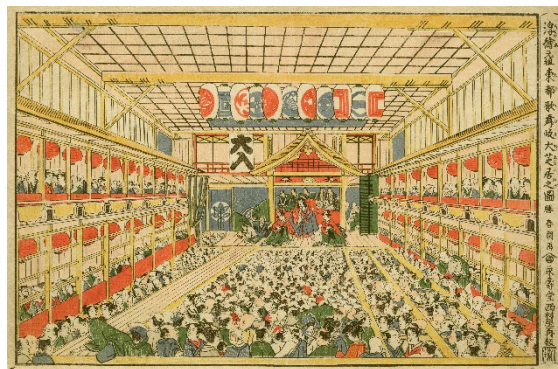

お披露目会の招待状

左上から時計回りに、「三代目瀬川菊之丞 白拍子」(後期)、「座敷舞踊」(後期)、「浮絵元祖東都歌舞岐大芝居之図」(前期)、『東都勝景一覽』下 境町 (通期)^{※1}、『踊独稽古」(通期)^{※1}、「新板浮絵三芝居顔見世大入之図」(後期) いずれも葛飾北斎画、すみだ北斎美術館蔵

※1 半期で同タイトルの作品に展示替えをします。

■関連イベント

○スライドトーク「歌舞音曲鑑 北斎と楽しむ江戸の芸能」展の見どころ

講師 本展担当学芸員

日時 2024年4月6日(土)、5月11日(土) 14:00~14:30(開場13:30)

会場 MARUGEN100(講座室)

定員 40名(13:30から整理券配布)

料金 無料(ただし、企画展観覧券か前売券、または年間パスポートが必要です)

○江戸文化体験も予定しています。詳細はHPでお知らせいたします。