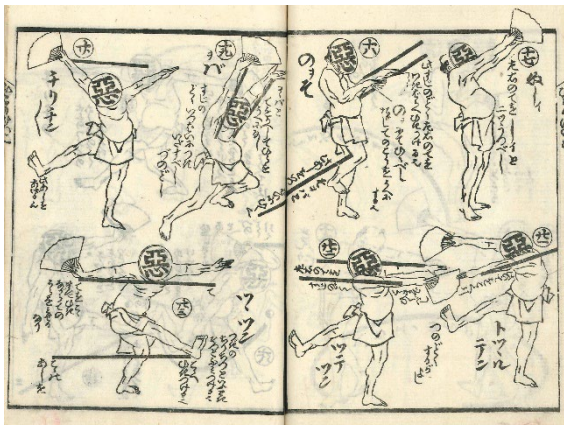

お披露目会の招待状

左上から時計回りに、「三代目瀬川菊之丞 白拍子」(後期)、「座敷舞踊」(後期)、「浮絵元祖東都歌舞岐大芝居之図」(前期)、『東都勝景一覽』下 境町 (通期)^{※1}、『踊独稽古」(通期)^{※1}、「新板浮絵三芝居顔見世大入之図」(後期) いずれも葛飾北斎画、すみだ北斎美術館蔵

※1 半期で同タイトルの作品に展示替えをします。

■関連イベント

○スライドトーク「歌舞音曲鑑 北斎と楽しむ江戸の芸能」展の見どころ

講師 本展担当学芸員

日時 2024年4月6日(土)、5月11日(土) 14:00~14:30(開場13:30)

会場 MARUGEN100(講座室)

定員 40名(13:30から整理券配布)

料金 無料(ただし、企画展観覧券か前売券、または年間パスポートが必要です)

○江戸文化体験も予定しています。詳細はHPでお知らせいたします。